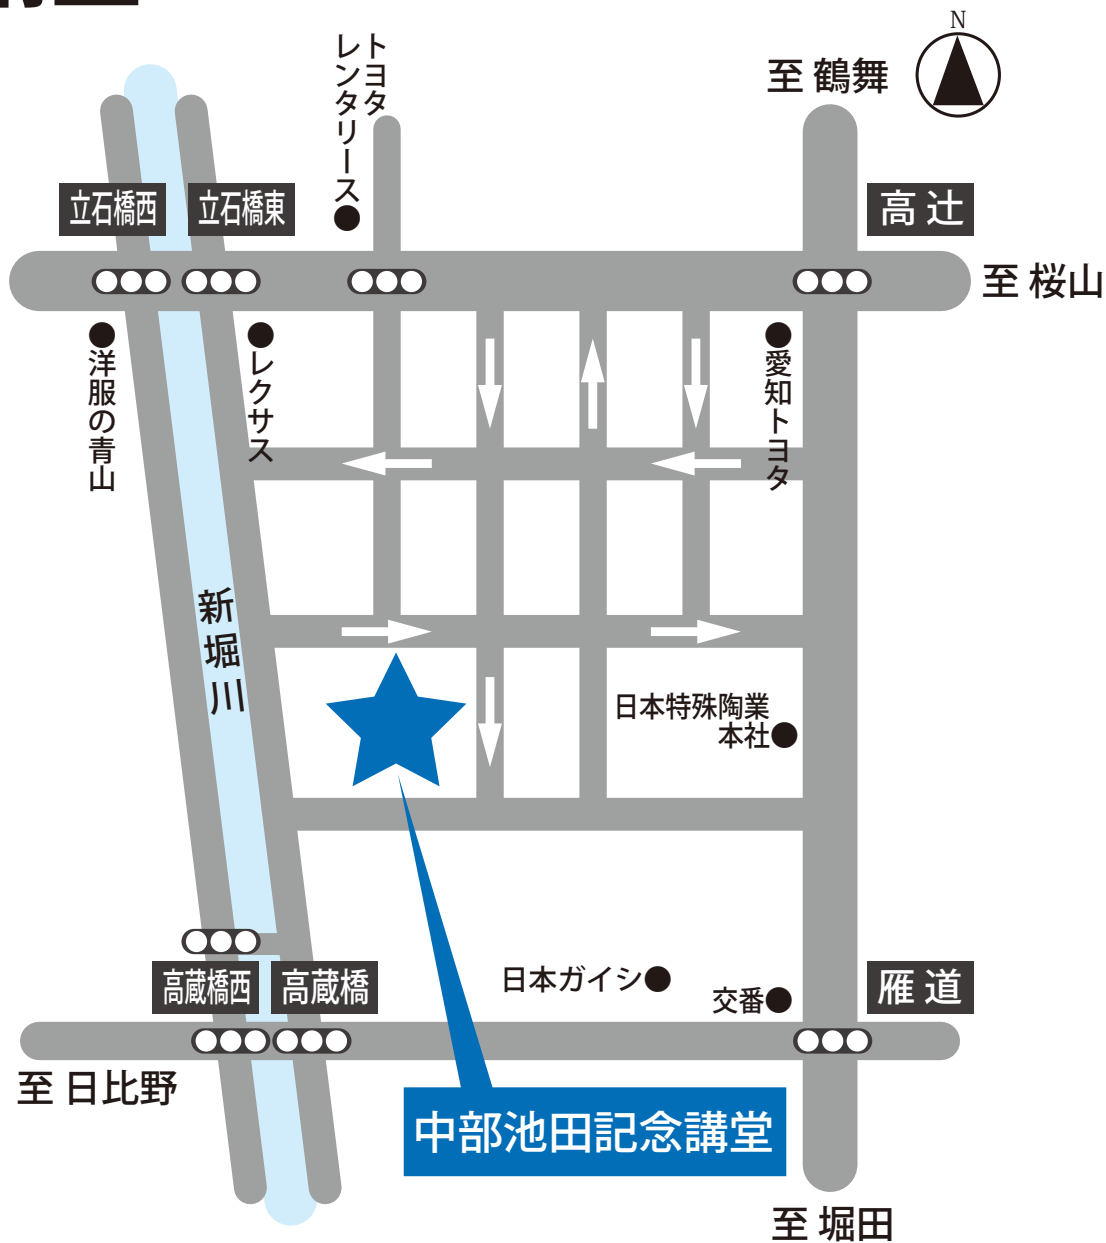

# 中部池田記念講堂

〔住所〕 名古屋市昭和区高辻町 12-43